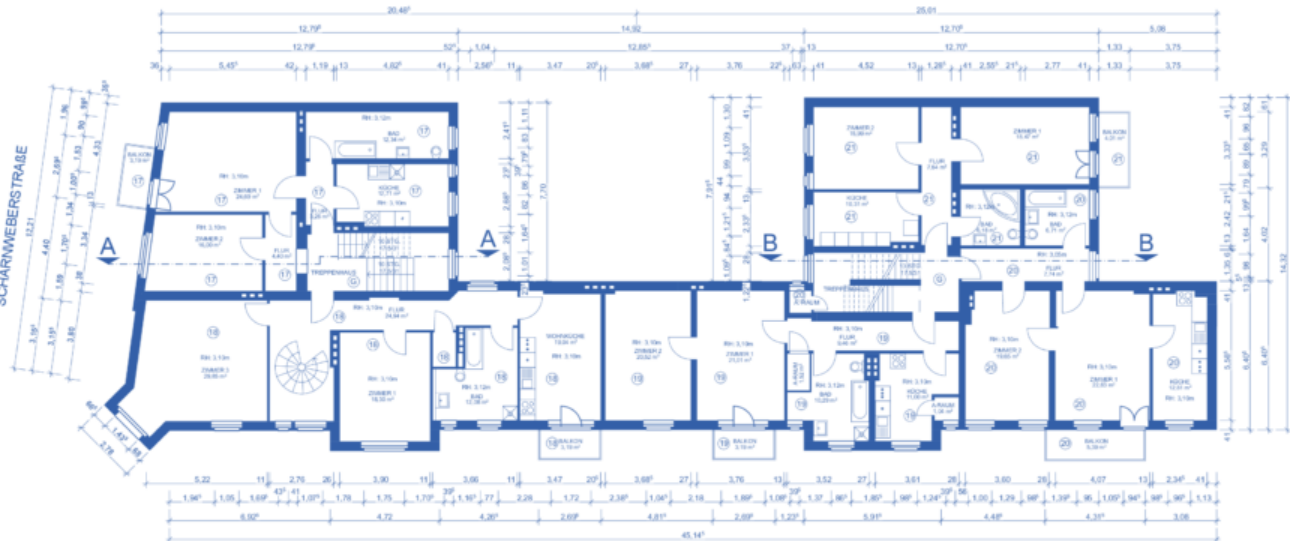

SCHARWEBERS TRASSE

DREISERSTRASSE

AMBIENTE

Dreiserstraße 1-3/Scharweberstraße 6
12587 Berlin

3. OG Grundriss

| Masstab | Skizze | Datum |
|---------|----------|------------|
| 1:100 | NM + 30' | 03.12.2023 |