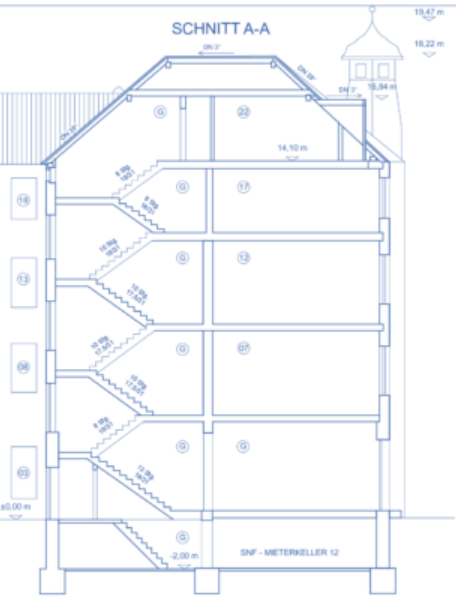

SCHNITT B-B

SCHNITT A-A

Dreierstraße 1-3/Scharweberstraße 6
12587 Berlin

Schnitte

Maßstab	Blattgröße	Datum
1:100	100 x 207	03.12.2023